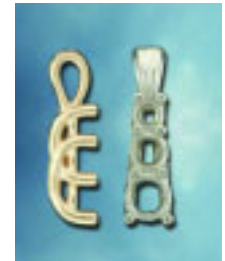

14k Yellow or White

6-4770	6-4772	6-4774
40) .015	6) .015, 16) .025	2.5mm
4.70dwt.	8) .04ct	7.50dwt.
\$352	6.00dwt.	\$540
	\$442	

New Pendant Styles

P818	P817
14K Y/W	14K Y/W
1) 4mm SQ	1) .50
1) 2mm SQ	1) .10
16) .02ct	12) .05ct
\$299	\$307

P919 Series 14K Y/W

1/4ct: 1ea)	.04, .07, .13	\$65
1/2ct: 1ea)	.10, .15, .25	\$82
3/4ct: 1ea)	.15, .25, .35	\$102
1.00ct: 1ea)	.20, .30, .50	\$105
1.50ct: 1ea)	.25, .50, .75	\$122

Spectacular Savings on 2mm Wedding Bands